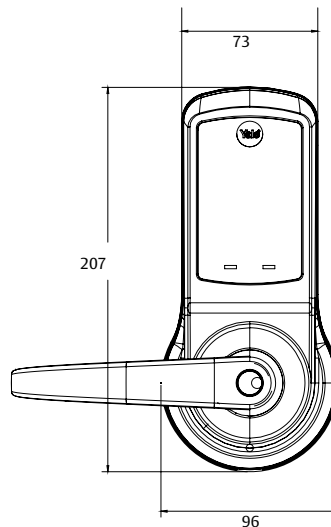

La cerradura más famosa del mundo

CERRADURA DIGITAL NEXTOUCH

ACTUALIZACIÓN 01 DE MARZO DE 2018

FICHA TÉCNICA

SKU	DESCRIPCIÓN
89318	Nextouch sin cilindro
84889	Nextouch con cilindro
89407	Módulo Zigbee Assure

CARACTERÍSTICAS:

- Cerradura de semiembutir
- Especial para uso rudo / tráfico intenso
- Registra hasta 500 usuarios con código PIN
- Registra códigos PIN de hasta 12 dígitos
- Para puertas de 35 a 50 mm de espesor
- Certificado ANSI / BHMA Grado 1
- Menú asistido por voz
- Manija antivandalismo con sistema CLUTCH
- Pestillo de 70 mm con certificado UL 10C (contra fuego)
- Funciona con 4 pilas alcalinas AA
- Disponible con y sin cilindro
- Puerto auxiliar para pila 9V
- Compatible con módulos ZigBee o Z-wave plus